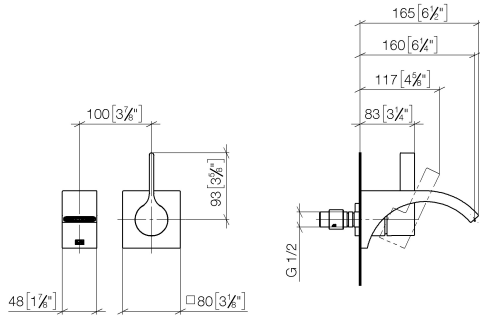

36 860 811

- Ausladung 160 mm
- starrer Auslauf
- rechteckiger luftangereicherter Strahl
- Bohrungsdurchmesser Auslauf 37 mm
- Bohrungsdurchmesser Einhandbatterie 57 mm
- Rosette für Mischer 80 x 80 mm
- Durchfluss max. 4,5 l/min
- bleifrei
- Dieses Produkt leistet einen Beitrag zur Erfüllung der Vorgaben von nachhaltigen Gebäudezertifizierungen, z.B. LEED®, BREEAM®, DGNB

	Chrom	36 860 811-00
	Platin gebürstet	36 860 811-06
	Dark Chrome	36 860 811-19
	Messing gebürstet (23kt Gold)	36 860 811-28
	Dark Platin gebürstet	36 860 811-99

Benötigtes Zubehör

- UP-Wand-Einhandbatterie -** 35 860 970 90
- Max. Einbautiefe 95 mm
 - Min. Einbautiefe 80 mm

36 860 811

mm [inches]

Durchflussdiagramm

Zertifikate

IAPMO_N-4976 (2). WRAS_2107047. IAPMO_8834 (2). IAPMO_6397 (2). IAPMO_4976 (1).

LGA_38122.

36 860 811

Ersatzteilstückliste

Nr.	Artikelnummer	Benennung	Verbaumenge	Lieferzeit
1	13 800 811-00	CYO Waschtisch-Wand-Auslauf ohne Ablaufgarnitur - Chrom	1	10
2	09 24 03 072 10 90	Nippel	1	2
3	09 20 80 021-00	Griff	1	10
4	90 31 11 030 00 90	Stift	1	2
5	90 31 20 087 00-00	Stopfen	1	10
6	09 11 02 288-00	Haube	1	10
7	09 27 78 039-00	Rosette	1	10
8	90 14 10 049 00 90	Dichtung	1	2
9	90 15 05 064 01 90	Kartusche	1	2
10	90 30 09 064 00 90	Schlüssel	1	2